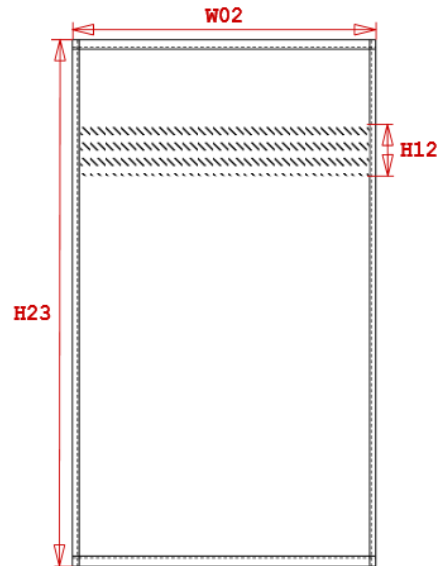

# KARIBAN

**REFERENCE :** K112

**SIZES :** U

**COMPOSITION :**

Main fabric : Terry 450 100%cotton

**WEIGHT :**

Main fabric : 450 gsm

**ARTICLE WEIGHT :**

236 gr/pc

DESCRIPTION							COLORS		PANTONE SERIGRAPHIE	
<b>Français :</b> Serviette de toilette							White	White		
<b>English :</b> Hand towel							Azur blue	284C		
<b>Nederlands :</b> Handdoek							Forest green	5605C		
<b>Deutsch :</b> Handtuch							Mastic	2310C		
<b>Español :</b> Toalla							Navy	534C		
<b>Italiano :</b> Asciugamano							Red	1795C		
<b>Português :</b> Toalha de rosto							Burnt orange	1675C		
MEASUREMENT							Dark grey	447C		
Description	U						Chocolate	439C		
H23 Longueur serviette / Towel length	100						Pale pink	692C		
W02 Largeur serviette / Towel width	50						Light grey	2330C		
H12 Hauteur litem / Border height	8						Bordeaux	506C		
CARE LABEL							Black	Black		
							Fuchsia	7425C		
PACKING							Lime	367C		
Box	50 pcs / box						Tropical blue	639C		
	U => L:40cm W:60cm H:40cm GW:13.50kg NW:12.50kg						Royal blue	7684C		
							True Yellow	116C		